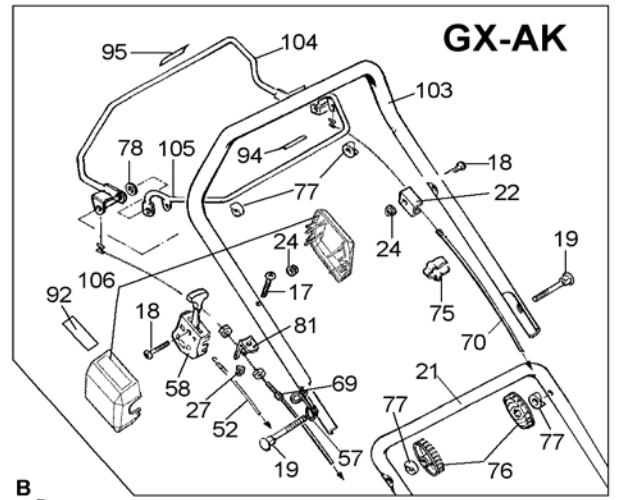

GT 51 S - GX 51 S - AK 51 S

NEW >= 01/2003
REPLACES
POS. 34 + 37

RICAMBI ORIGINALI

POS.	CODICE	I	F	D	GB	E	GT 51	GX 51	AK 51
1	CP025040	VITE AUTOF.	VIS	SCHRAUBE	SCREW	TORNILLO	2	2	2
2	CP026016	VITE AUTOF.	VIS	SCHRAUBE	SCREW	TORNILLO	6	6	6
3	CP026332	VITE AUTOF.	VIS	SCHRAUBE	SCREW	TORNILLO	1	1	1
4	CP042268	VITE	VIS	SCHRAUBE	SCREW	TORNILLO	1	1	1
5	CP030816	VITE TE	VIS	SCHRAUBE	SCREW	TORNILLO	2	2	2
6	CP030820	VITE TE	VIS	SCHRAUBE	SCREW	TORNILLO	4	4	4
7	CP030890	VITE TE	VIS	SCHRAUBE	SCREW	TORNILLO	3	3	3
7	CP030912	VITE TE M8X120	VIS	SCHRAUBE	SCREW	TORNILLO	1	1	1
8	CP032813	RONDELLA	RONDELLE	SCHEIBE	WASHER	ARANDELA	2	2	2
9	CP032908	RONDELLA	RONDELLE	SCHEIBE	WASHER	ARANDELA	11	11	11
10	CP032913	RONDELLA	RONDELLE	SCHEIBE	WASHER	ARANDELA	2	2	2
11	CP035905	RASAMENTO	RONDELLE	SCHEIBE	WASHER	ARANDELA	2	2	2
12	CP037305	CHIAVETTA	CLAVETTE	SCHLÜSSELCHEN	WOODRUFF KEY	CHAVETA	2	2	2
13	CP037406	CHIAVETTA	CLAVETTE	SCHLÜSSELCHEN	WOODRUFF KEY	CHAVETA	1	1	1
14	CP038226	CUSCINETTO 12X26	ROULEMENT	KUGELLAGER	BALL BEARING	COJINETE	4	4	4
15	CP038227	CUSCINETTO 12X27	ROULEMENT	KUGELLAGER	BALL BEARING	COJINETE	4	4	4
16	CP038228	CUSCINETTO	ROULEMENT	KUGELLAGER	BALL BEARING	COJINETE	2	2	2
17	CP040630	VITE TTQST	VIS	SCHRAUBE	SCREW	TORNILLO	1	1	1
18	CP060640	VITE TC	VIS	SCHRAUBE	SCREW	TORNILLO	2	2	2
19	CP040850	VITE TTQST	VIS	SCHRAUBE	SCREW	TORNILLO	2	4	4
20	CP040875	VITE TTQST	VIS	SCHRAUBE	SCREW	TORNILLO	2		
21	CP047034	MANICO INF.	GUIDON	STIEL	HANDLE	MANILLAR	1	1	1
22	CP042216	BLOCCETTO CAVO	ATTACHE CABLE FRE	KABELBESCHWERER	CLIP	FIJADOR CABLE	1	1	1
23	CP042708	DADO	ÉCROU	MUTTER	KNOB	ESPARRAGO	1	1	1
24	CP042806	DADO	ÉCROU	MUTTER	KNOB	ESPARRAGO	2	2	2
25	CP042808	DADO	ÉCROU	MUTTER	KNOB	ESPARRAGO	5	5	5
26	CP044708	DADO	ÉCROU	MUTTER	KNOB	ESPARRAGO	9	9	9
27	CP044906	DADO	ÉCROU	MUTTER	KNOB	ESPARRAGO	1	1	1
28	CP051001	CHASSIS VERDE	CARTER	GEHÄUSE	DECK	CHASIS	1		
28	CP051001.02	CHASSIS ROSSO	CARTER	GEHÄUSE	DECK	CHASIS		1	
28	CP051001.03	CHASSIS ARGENTO	CARTER	GEHÄUSE	DECK	CHASIS			1
29	CP051013	LAMA	LAME	MESSER	BLADE	CUCHILLA	1	1	1
30	CP042245	SETTORE	SECTEUR	PLATTE	SECTOR	PLACA ALTURAS	2	2	2
31	CP053058	ASSALE POS	AXE ARRIERE	HINTERRACHSE	REAR AXLE	EJE POSTERIOR	1	1	1
32	CP042248	SUPPORTO	SUPPORT	ACHSELAGER	SUPPORT	SOPORTE	2	2	2
33	CP051088	RIDUTTORE TR 51	REDUCTEUR	UNTERSETZUNGGET	GEAR BOX ASSY	TRANSMISION	1	1	1
34	CP051094	DEFLETORE	DEFLECTEUR	DEFLEKTOR	DEFLECTOR	DEFLETOR	REPLACED BY CP051095		
35	CP051098	COPRICINGHIA	COUVERCLE COURR	RIEMENSCHUTZ	BELT COVER	TAPA	1	1	1
36	CP042250	LEVA ALZO	LEVIER	STANGE	LEVER	LEVA ALTURAS	2	2	2
37	CP051092	CARTER POSTERIOR	CARTER	SCHUTZ	METAL SHIELD	PROTECCION	REPLACED BY CP051095		
38	CP051266	VITE	VIS	SCHRAUBE	SCREW	TORNILLO	2	2	2
39	CP051268	PIASTRA	PLAQUE	PLÄTTCHEN	PLATE	PLANCHA	1	1	1
40	CP051269	PIASTRA	PLAQUE	PLÄTTCHEN	PLATE	PLANCHA	1	1	1
41	CP045530	SPINA	GOUPILLE	DORN	PIN	PASADOR	1	1	1
42	CP045722	TAPPO	COUVERCLE	KAPPE	CAP	TAPA	4	2	2
43	CP045810	GRANO	VIS	SCHRAUBE	SCREW	TORNILLO	1	1	1
44	CP045911	MOLLA A TAZZA	RONDELLE	SCHEIBE	WASHER	MUELLE	1	1	1
45	CP046606	RITEGNO	CLIP	RÜCKHALT	RETAINER	ANILLO CLIP	1	1	1
46	CP046607	RITEGNO	CLIP	RÜCKHALT	RETAINER	ANILLO CLIP	2	2	2
47	CP046812	SEEGER	SEEGER	RÜCKHALT	RETAINER	ANILLO CLIP	4	4	4
48	CP060515	VITE TC	VIS	SCHRAUBE	SCREW	TORNILLO	2	2	2
49	CP051018	PARASASSI	DEFLECTEUR	DEFLEKTOR	REAR DOOR	DEFLETOR	1	1	1
50	CP051078	TELAIO CESTO	ATTELAGE	GRASFANGRAHMEN	FRAME	ARMAZON SACO	1	1	1
51	CP051083	TELA CESTO BIANCA	SAC RAMASSEUR	GRASFANGSACK	GRASS BAG	SACO TELA	1		1
51	CP051083.05	TELA CESTO NERA	SAC RAMASSEUR	GRASFANGSACK	GRASS BAG	SACO TELA		1	
52	?-TAB-AC	CAVO ACCELERATOR	CABLE GAZ	KABEL	CABLE	CABLE	1	1	1
53	CP047191	MOLLA	RESSORT	FEDER	SPRING	MUELLE	1	1	1
54	CP045203	ASTINA	AXE PIVOT	STANGE	HINGE PIN	EJE DEFLECTOR	1	1	1
55	CP047215	SUPPORTO ASSALE	SUPPORT	ACHSELAGER	SUPPORT	SOPORTE	2	2	2
56	CP047236	CAPPUCCIO	CACHE MOYEU	KAPPE	HOOD	POMO	1	1	1
57	CP047242	GANCIO FUNE AVV.	PORTE CABLE	KABELHALTER	CABLE SUPPORT	FIJADOR CABLE	1	1	1
58	CP047250	COMANDO ACCELER	LEVIER	STANGE	THROTTLE LEVER	LEVA	1	1	1
59	CP047254	LEVA ALZO	LEVIER	STANGE	LEVER	LEVA ALTURAS	1	1	1
60	CP047267	PERNO	GOUJON	ZAPFEN	PIN	PERNO	1	1	1
61	CP047829	CINGHIA Z 29 1/2	COURROIE	RIEMEN	BELT	CORREA	1	1	1
62	CP050043	MANICO SUP.	GUIDON	STIEL	HANDLE	MANILLAR	1		
63	CP050068	LEVA INNESTO	LEVIER EMBRAYAGE	STANGE	LEVER CLUTCH	LEVA	1		
64	CP050073	LEVA FRENO	LEVIER FREIN	STANGE	LEVER	LEVA	1		
65	CP050106	RUOTA 180	ROUE	RAD	WHEEL	RUEDA		2	2
65	CP050108	RUOTA 180	ROUE	RAD	WHEEL	RUEDA	2		
66	CP056116	RUOTA 230	ROUE	RAD	WHEEL	RUEDA		2	2
66	CP056118	RUOTA 230	ROUE	RAD	WHEEL	RUEDA	2		
67	CP050128	COPRIRUOTA 180	CACHE MOYEU	RADDECKUNG	HUB CAP	TAPA RUEDA	2	2	2
68	CP050133	COPRIRUOTA 200-230	CACHE MOYEU	RADDECKUNG	HUB CAP	TAPA RUEDA	2	2	2
69	CP050139	CAVO SEMOVENZA	CABLE D'EMBRAYAGE	SELBSTBEWEGLICHK	CABLE CLUTCH	CABLE TRACCION	1	1	1
70	?-TAB-FR	CAVO FRENO	CABLE FREIN	KABEL	CABLE	CABLE	1	1	1
71	CP051193	MOLLA PARASASSI	RESSORT	FEDER	SPRING	MUELLE	1	1	1
72	CP050194	MOLLA	RESSORT	FEDER	SPRING	MUELLE	2	2	2