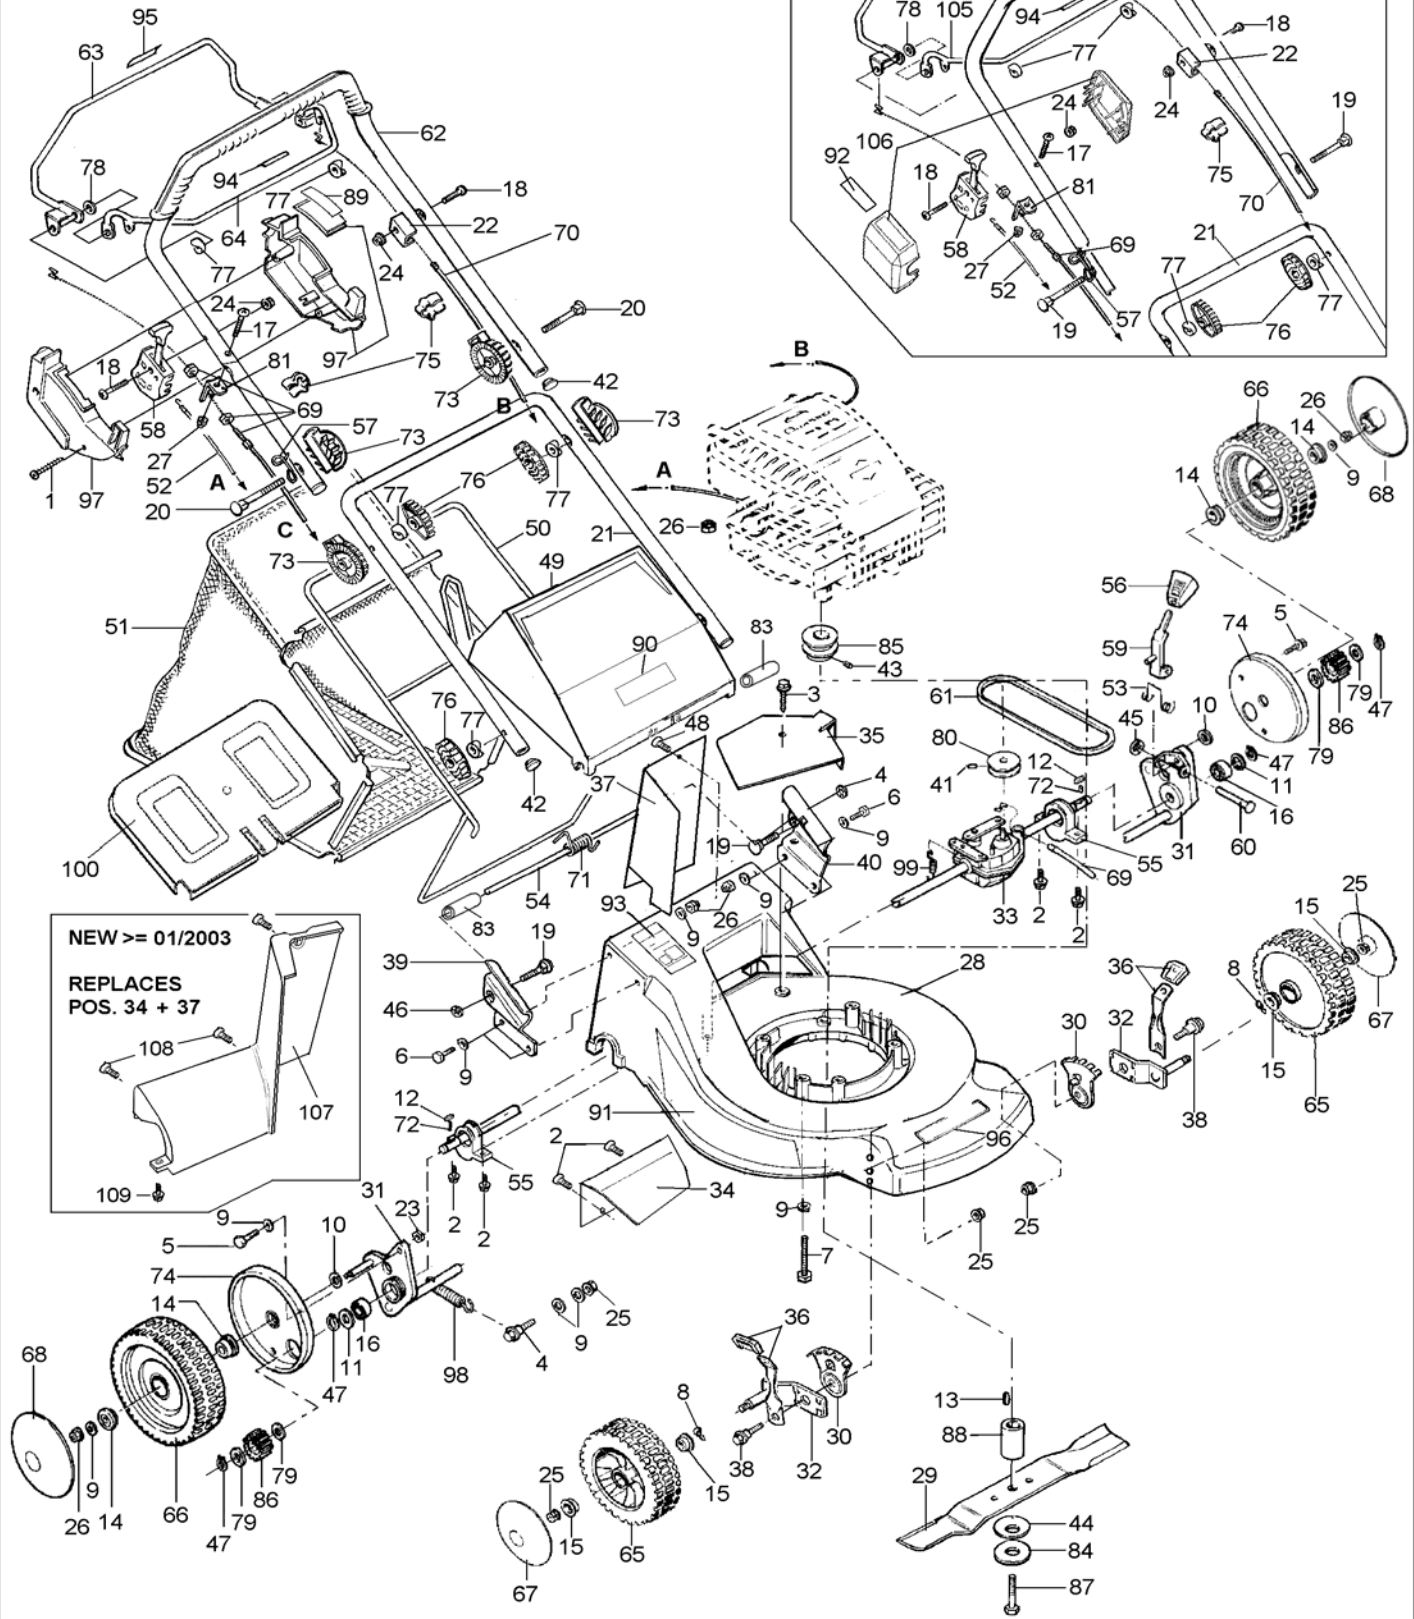

GT 51 S - GX 51 S - AK 51 S

NEW >= 01/2003
REPLACES
POS. 34 + 37

RICAMBI ORIGINALI

POS.	CODICE	I	F	D	GB	E	GT 51	GX 51	AK 51
1	CP025040	VITE AUTOF.	VIS	SCHRAUBE	SCREW	TORNILLO	2	2	2
2	CP026016	VITE AUTOF.	VIS	SCHRAUBE	SCREW	TORNILLO	6	6	6
3	CP026332	VITE AUTOF.	VIS	SCHRAUBE	SCREW	TORNILLO	1	1	1
4	CP042268	VITE	VIS	SCHRAUBE	SCREW	TORNILLO	1	1	1
5	CP030816	VITE TE	VIS	SCHRAUBE	SCREW	TORNILLO	2	2	2
6	CP030820	VITE TE	VIS	SCHRAUBE	SCREW	TORNILLO	4	4	4
7	CP030890	VITE TE	VIS	SCHRAUBE	SCREW	TORNILLO	3	3	3
7	CP030912	VITE TE M8X120	VIS	SCHRAUBE	SCREW	TORNILLO	1	1	1
8	CP032813	RONDELLA	RONDELLE	SCHEIBE	WASHER	ARANDELA	2	2	2
9	CP032908	RONDELLA	RONDELLE	SCHEIBE	WASHER	ARANDELA	11	11	11
10	CP032913	RONDELLA	RONDELLE	SCHEIBE	WASHER	ARANDELA	2	2	2
11	CP035905	RASAMENTO	RONDELLE	SCHEIBE	WASHER	ARANDELA	2	2	2
12	CP037305	CHIAVETTA	CLAVETTE	SCHLÜSSELCHEN	WOODRUFF KEY	CHAVETA	2	2	2
13	CP037406	CHIAVETTA	CLAVETTE	SCHLÜSSELCHEN	WOODRUFF KEY	CHAVETA	1	1	1
14	CP038226	CUSCINETTO 12X26	ROULEMENT	KUGELLAGER	BALL BEARING	COJINETE	4	4	4
15	CP038227	CUSCINETTO 12X27	ROULEMENT	KUGELLAGER	BALL BEARING	COJINETE	4	4	4
16	CP038228	CUSCINETTO	ROULEMENT	KUGELLAGER	BALL BEARING	COJINETE	2	2	2
17	CP040630	VITE TTQST	VIS	SCHRAUBE	SCREW	TORNILLO	1	1	1
18	CP060640	VITE TC	VIS	SCHRAUBE	SCREW	TORNILLO	2	2	2
19	CP040850	VITE TTQST	VIS	SCHRAUBE	SCREW	TORNILLO	2	4	4
20	CP040875	VITE TTQST	VIS	SCHRAUBE	SCREW	TORNILLO	2		
21	CP047034	MANICO INF.	GUIDON	STIEL	HANDLE	MANILLAR	1	1	1
22	CP042216	BLOCCETTO CAVO	ATTACHE CABLE FRE	KABELBESCHWERER	CLIP	FIJADOR CABLE	1	1	1
23	CP042708	DADO	ÉCROU	MUTTER	KNOB	ESPARRAGO	1	1	1
24	CP042806	DADO	ÉCROU	MUTTER	KNOB	ESPARRAGO	2	2	2
25	CP042808	DADO	ÉCROU	MUTTER	KNOB	ESPARRAGO	5	5	5
26	CP044708	DADO	ÉCROU	MUTTER	KNOB	ESPARRAGO	9	9	9
27	CP044906	DADO	ÉCROU	MUTTER	KNOB	ESPARRAGO	1	1	1
28	CP051001	CHASSIS VERDE	CARTER	GEHÄUSE	DECK	CHASIS	1		
28	CP051001.02	CHASSIS ROSSO	CARTER	GEHÄUSE	DECK	CHASIS		1	
28	CP051001.03	CHASSIS ARGENTO	CARTER	GEHÄUSE	DECK	CHASIS			1
29	CP051013	LAMA	LAME	MESSER	BLADE	CUCHILLA	1	1	1
30	CP042245	SETTORE	SECTEUR	PLATTE	SECTOR	PLACA ALTURAS	2	2	2
31	CP053058	ASSALE POS	AXE ARRIERE	HINTERRACHSE	REAR AXLE	EJE POSTERIOR	1	1	1
32	CP042248	SUPPORTO	SUPPORT	ACHSELAGER	SUPPORT	SOPORTE	2	2	2
33	CP051088	RIDUTTORE TR 51	REDUCTEUR	UNTERSETZUNGGET	GEAR BOX ASSY	TRANSMISION	1	1	1
34	CP051094	DEFLETORE	DEFLECTEUR	DEFLEKTOR	DEFLECTOR	DEFLETOR	REPLACED BY CP051095		
35	CP051098	COPRICINGHIA	COUVERCLE COURR	RIEMENSCHUTZ	BELT COVER	TAPA	1	1	1
36	CP042250	LEVA ALZO	LEVIER	STANGE	LEVER	LEVA ALTURAS	2	2	2
37	CP051092	CARTER POSTERIOR	CARTER	SCHUTZ	METAL SHIELD	PROTECCION	REPLACED BY CP051095		
38	CP051266	VITE	VIS	SCHRAUBE	SCREW	TORNILLO	2	2	2
39	CP051268	PIASTRA	PLAQUE	PLÄTTCHEN	PLATE	PLANCHA	1	1	1
40	CP051269	PIASTRA	PLAQUE	PLÄTTCHEN	PLATE	PLANCHA	1	1	1
41	CP045530	SPINA	GOUPILLE	DORN	PIN	PASADOR	1	1	1
42	CP045722	TAPPO	COUVERCLE	KAPPE	CAP	TAPA	4	2	2
43	CP045810	GRANO	VIS	SCHRAUBE	SCREW	TORNILLO	1	1	1
44	CP045911	MOLLA A TAZZA	RONDELLE	SCHEIBE	WASHER	MUELLE	1	1	1
45	CP046606	RITEGNO	CLIP	RÜCKHALT	RETAINER	ANILLO CLIP	1	1	1
46	CP046607	RITEGNO	CLIP	RÜCKHALT	RETAINER	ANILLO CLIP	2	2	2
47	CP046812	SEEGER	SEEGER	RÜCKHALT	RETAINER	ANILLO CLIP	4	4	4
48	CP060515	VITE TC	VIS	SCHRAUBE	SCREW	TORNILLO	2	2	2
49	CP051018	PARASASSI	DEFLECTEUR	DEFLEKTOR	REAR DOOR	DEFLETOR	1	1	1
50	CP051078	TELAIO CESTO	ATTELAGE	GRASFANGRAHMEN	FRAME	ARMAZON SACO	1	1	1
51	CP051083	TELA CESTO BIANCA	SAC RAMASSEUR	GRASFANGSACK	GRASS BAG	SACO TELA	1		1
51	CP051083.05	TELA CESTO NERA	SAC RAMASSEUR	GRASFANGSACK	GRASS BAG	SACO TELA		1	
52	?-TAB-AC	CAVO ACCELERATOR	CABLE GAZ	KABEL	CABLE	CABLE	1	1	1
53	CP047191	MOLLA	RESSORT	FEDER	SPRING	MUELLE	1	1	1
54	CP045203	ASTINA	AXE PIVOT	STANGE	HINGE PIN	EJE DEFLECTOR	1	1	1
55	CP047215	SUPPORTO ASSALE	SUPPORT	ACHSELAGER	SUPPORT	SOPORTE	2	2	2
56	CP047236	CAPPUCCIO	CACHE MOYEU	KAPPE	HOOD	POMO	1	1	1
57	CP047242	GANCIO FUNE AVV.	PORTE CABLE	KABELHALTER	CABLE SUPPORT	FIJADOR CABLE	1	1	1
58	CP047250	COMANDO ACCELER	LEVIER	STANGE	THROTTLE LEVER	LEVA	1	1	1
59	CP047254	LEVA ALZO	LEVIER	STANGE	LEVER	LEVA ALTURAS	1	1	1
60	CP047267	PERNO	GOUJON	ZAPFEN	PIN	PERNO	1	1	1
61	CP047829	CINGHIA Z 29 1/2	COURROIE	RIEMEN	BELT	CORREA	1	1	1
62	CP050043	MANICO SUP.	GUIDON	STIEL	HANDLE	MANILLAR	1		
63	CP050068	LEVA INNESTO	LEVIER EMBRAYAGE	STANGE	LEVER CLUTCH	LEVA	1		
64	CP050073	LEVA FRENO	LEVIER FREIN	STANGE	LEVER	LEVA	1		
65	CP050106	RUOTA 180	ROUE	RAD	WHEEL	RUEDA		2	2
65	CP050108	RUOTA 180	ROUE	RAD	WHEEL	RUEDA	2		
66	CP056116	RUOTA 230	ROUE	RAD	WHEEL	RUEDA		2	2
66	CP056118	RUOTA 230	ROUE	RAD	WHEEL	RUEDA	2		
67	CP050128	COPRIRUOTA 180	CACHE MOYEU	RADDECKUNG	HUB CAP	TAPA RUEDA	2	2	2
68	CP050133	COPRIRUOTA 200-230	CACHE MOYEU	RADDECKUNG	HUB CAP	TAPA RUEDA	2	2	2
69	CP050139	CAVO SEMOVENZA	CABLE D'EMBRAYAGE	SELBSTBEWEGLICHK	CABLE CLUTCH	CABLE TRACCION	1	1	1
70	?-TAB-FR	CAVO FRENO	CABLE FREIN	KABEL	CABLE	CABLE	1	1	1
71	CP051193	MOLLA PARASASSI	RESSORT	FEDER	SPRING	MUELLE	1	1	1
72	CP050194	MOLLA	RESSORT	FEDER	SPRING	MUELLE	2	2	2